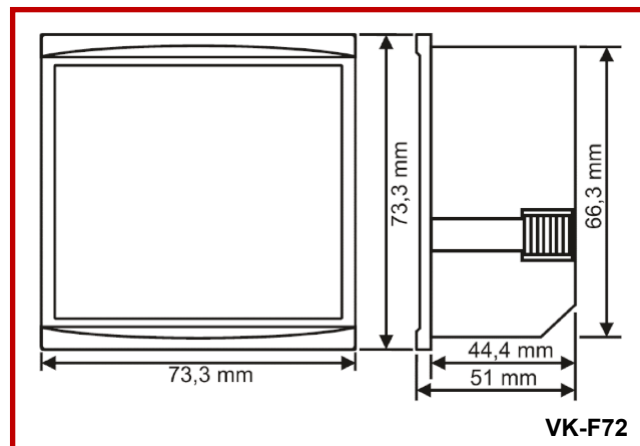

VK-F96

VK-F72

Архангельск (8182)63-90-72
Астана (7172)727-132
Астрахань (8512)99-46-04
Барнаул (3852)73-04-60
Белгород (4722)40-23-64
Брянск (4832)59-03-52
Владивосток (423)249-28-31
Волгоград (844)278-03-48
Вологда (8172)26-41-59
Воронеж (473)204-51-73
Екатеринбург (343)384-55-89
Иваново (4932)77-34-06

Ижевск (3412)26-03-58
Иркутск (395)279-98-46
Казань (843)206-01-48
Калининград (4012)72-03-81
Калуга (4842)92-23-67
Кемерово (3842)65-04-62
Киров (8332)68-02-04
Краснодар (861)203-40-90
Красноярск (391)204-63-61
Курск (4712)77-13-04
Липецк (4742)52-20-81
Киргизия (996)312-96-26-47

Магнитогорск (3519)55-03-13
Москва (495)268-04-70
Мурманск (8152)59-64-93
Набережные Челны (8552)20-53-41
Нижний Новгород (831)429-08-12
Новокузнецк (3843)20-46-81
Новосибирск (383)227-86-73
Омск (3812)21-46-40
Орел (4862)44-53-42
Оренбург (3532)37-68-04
Пенза (8412)22-31-16
Казахстан (772)734-952-31

Пермь (342)205-81-47
Ростов-на-Дону (863)308-18-15
Рязань (4912)46-61-64
Самара (846)206-03-16
Санкт-Петербург (812)309-46-40
Саратов (845)249-38-78
Севастополь (8692)22-31-93
Симферополь (3652)67-13-56
Смоленск (4812)29-41-54
Сочи (862)225-72-31
Ставрополь (8652)20-65-13
Таджикистан (992)427-82-92-69

Сургут (3462)77-98-35
Тверь (4822)63-31-35
Томск (3822)98-41-53
Тула (4872)74-02-29
Тюмень (3452)66-21-18
Ульяновск (8422)24-23-59
Уфа (347)229-48-12
Хабаровск (4212)92-98-04
Челябинск (351)202-03-61
Череповец (8202)49-02-64
Ярославль (4852)69-52-93