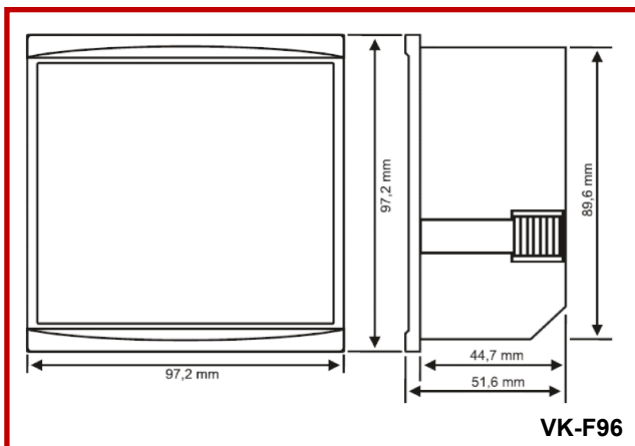

ЦИФРОВОЙ ЧАСТОТОМЕР (VK-F96, VK-F72)

ХАРАКТЕРИСТИКИ

Точность:	±1% (при 10%-100% полной шкалы)
Окружающая температура (раб.):	-20 C ~ +55 C
Рабочая высота над уровнем моря	< 2000 м
Окружающая влажность (раб.):	15% - 95%
Масса:	0.22 кг максимум
Класс изоляции (Передняя панель):	IP41
Глубина:	44.7 мм (низкая глубина)
Размер отверстия в панели	91x91 (VK-F96, 68x68(VK-A72))

ТЕХНИЧЕСКИЕ ДАННЫЕ

Рабочее напряжение (Un):	150-260VAC
Рабочая частота:	50 / 60 Hz
Рабочая мощность:	<4 VA
Диапазон входных измерений:	1-400 Hz
Толщина провода:	1.5 мм2

VK-F72	Цифровой частотомер 72 x 72
VK-F96	Цифровой частотомер 96 x 96

VK-F96

Архангельск (8182)63-90-72
Астана (7172)727-132
Астрахань (8512)99-46-04
Барнаул (3852)73-04-60
Белгород (4722)40-23-64
Брянск (4832)59-03-52
Владивосток (423)249-28-31
Волгоград (844)278-03-48
Вологда (8172)26-41-59
Воронеж (473)204-51-73
Екатеринбург (343)384-55-89
Иваново (4932)77-34-06

Ижевск (3412)26-03-58
Иркутск (395)279-98-46
Казань (843)206-01-48
Калининград (4012)72-03-81
Калуга (4842)92-23-67
Кемерово (3842)65-04-62
Киров (8332)68-02-04
Краснодар (861)203-40-90
Красноярск (391)204-63-61
Курск (4712)77-13-04
Липецк (4742)52-20-81
Киргизия (996)312-96-26-47

Магнитогорск (3519)55-03-13
Москва (495)268-04-70
Мурманск (8152)59-64-93
Набережные Челны (8552)20-53-41
Нижний Новгород (831)429-08-12
Новокузнецк (3843)20-46-81
Новосибирск (383)227-86-73
Омск (3812)21-46-40
Орел (4862)44-53-42
Оренбург (3532)37-68-04
Пенза (8412)22-31-16
Казахстан (772)734-952-31