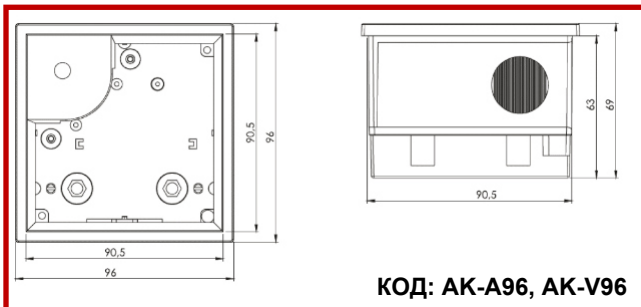

АНАЛОГОВЫЙ АМПЕРМЕТР (АК-А72 & АК-А96) АНАЛОГОВЫЙ ВОЛЬТМЕТР (АК-В72 & АК-В96)

Входной ток	0А до 5А (КТ вторич.) или 0А до 1А	Диапазон измерения напряжения	0 – 500V (доступны 300V и 600V)
Шкала	Заменяемая (5А до 5000А)