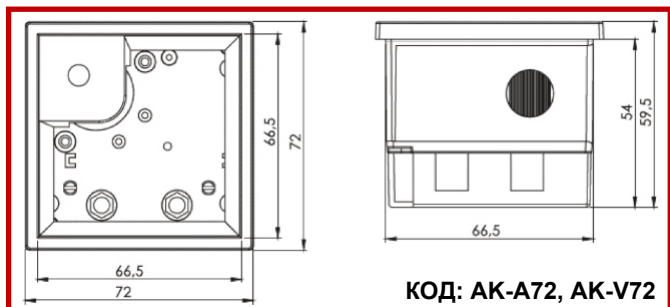

АНАЛОГОВЫЙ АМПЕРМЕТР (АК-А72 & АК-А96) АНАЛОГОВЫЙ ВОЛЬТМЕТР (АК-В72 & АК-В96)

Входной ток	0А до 5А (КТ вторич.) или 0А до 1А	Диапазон измерения напряжения	0 – 500V (доступны 300V и 600V)
Шкала	Заменяемая (5А до 5000А)