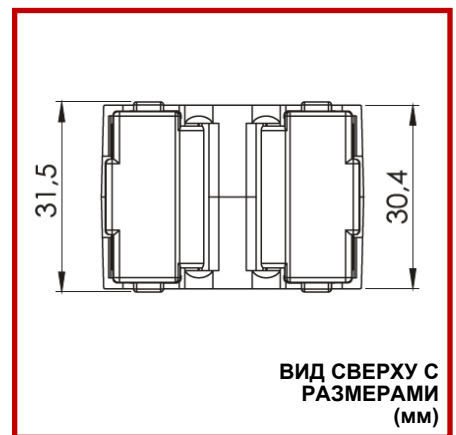

ДИАПАЗОН (5А вторичный)

ПЕРВИЧ. ТОК (А)	КЛАСС 1.0		КЛАСС 0.5	
	КОД	НАГРУЗКА (VA)	КОД	НАГРУЗКА (VA)
40	СК20405901	1 (Кл.3)	-	-
50	СК20505901	1 (Кл.3)	-	-
60	СК20605101	1	-	-
75	СК20755102	1,5	-	-
80	СК20805102	1,5	-	-
100	СК201005102	1,5	СК201005202	1,5
125	СК201255103	2,5	СК201255202	1,5
150	СК201505103	2,5	СК201505202	1,5
160	СК201605103	2,5	СК201605202	1,5
200	СК202005103	2,5	-	-
250	СК202505103	2,5	-	-
300	СК203005103	2,5	-	-