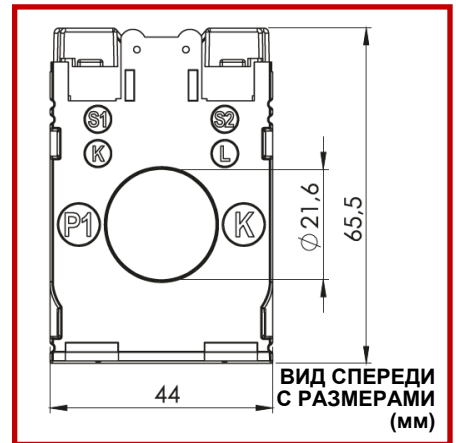

ХАРАКТЕРИСТИКИ

Коэффициент ТТ	От 40А до 300А
Нагрузка	До 5VA
Класс точности	Класс 1.0, Класс 3.0
Клеммник	Несъемная крышка; для проводов с высоким поперечным сечением; из латуни для доп. безопасности
Корпус	Невоспламеняющийся самозатухающий поликарбонат
Монтаж	DIN рейка (КК0003)

ТЕХНИЧЕСКИЕ ДАННЫЕ

Провод круглого сечения	Ø 20 мм
t-устойчивость к кратковр. воздействию тока	$I_{th} = 60 * I_n$
t _c -устойчивость к постоянному воздействию тока	$I_d = 1.2 * I_n$

ДИАПАЗОН (5А вторичный)