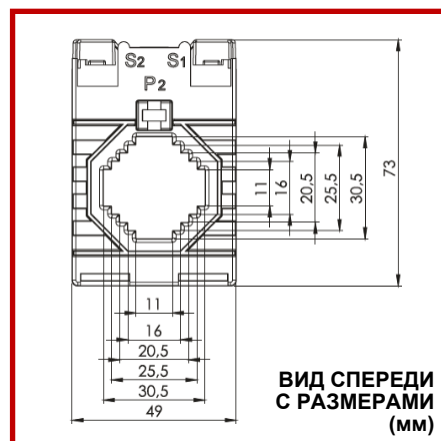

ТЕХНИЧЕСКИЕ ДАННЫЕ

Провод первичной обмотки	30 x 10 мм
Провод круглого сечения	Ø 26 мм
t-устойчивость к кратковр. воздействию тока	$I_{th} = 60 * I_n$
t-устойчивость к постоянному воздействию тока	$d = 1 * I_n$