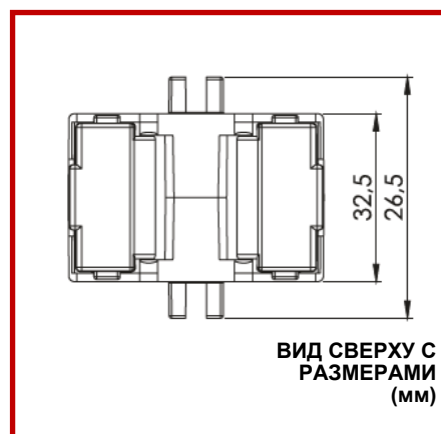

ДИАПАЗОН (5А вторичный)

ПЕРВИЧНЫЙ ТОК (А)	КЛАСС 1.0		КЛАСС 0.5	
	КОД	НАГРУЗКА (VA)	КОД	НАГРУЗКА (VA)
40	ТК30S405802	1.5 (CL.5)	-	-
50	ТК30S505802	1.5 (CL.5)	-	-
60	ТК30S605902	1.5 (CL.3)	-	-
80	ТК30S805101	1	-	-
100	ТК30S1005102	1,5	-	-
125	ТК30S1255102	1,5	-	-
150	ТК30S1505103	2,5	ТК30S1505203	2,5
160	ТК30S1605103	2,5	ТК30S1605203	2,5
200	ТК30S2005103	2,5	ТК30S2005203	2,5
250	ТК30S2505103	2,5	ТК30S2505203	2,5
300	ТК30S3005104	2,5	ТК30S3005203	2,5
400	ТК30S4005104	3,75	ТК30S4005203	2,5
500	ТК30S5005104	3,75	ТК30S5005203	2,5
600	ТК30S6005105	5	ТК30S6005204	3,75