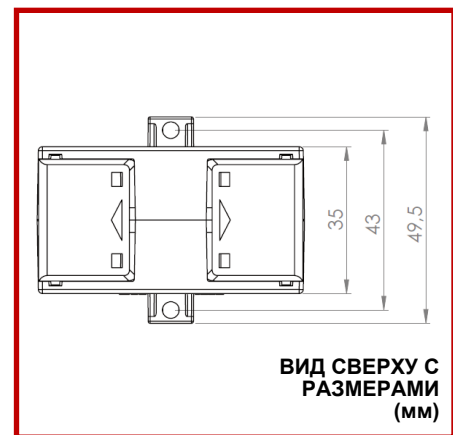

ДИАПАЗОН (5А вторичный)

ПЕРВИЧ. ТОК (А)	КЛАСС 1.0		КЛАСС 0.5		КЛАСС 0.5S	
	КОД	НАГРУЗКА (VA)	КОД	НАГРУЗКА (VA)	КОД	НАГРУЗКА (VA)
60	TK30605903	2.5 (Кл.3)	-	-	-	-
80	TK30805102	1,5	-	-	-	-
100	TK301005102	1,5	TK301005202	-	-	-
125	TK301255103	2,5	TK301255203	-	-	-
150	TK301505103	2,5	TK301505203	2,5	TK301505301	1
160	TK301605103	2,5	TK301605203	2,5	TK301605302	1.5
200	TK302005104	3,75	TK302005204	3,75	TK302005302	1.5
250	TK302505105	5	TK302505205	5	TK302505303	2.5
300	TK303005105	5	TK303005205	5	TK303005304	3.75
400	TK304005105	5	TK304005205	5	TK304005305	5
500	TK305005106	7,5	TK305005206	7,5	TK305005306	7,5
600	TK306005107	10	TK306005207	10	TK306005307	10