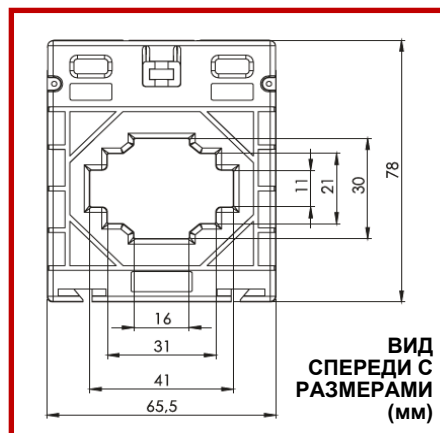

ДИАПАЗОН (5А вторичный)

ПЕРВИЧ. ТОК (А)	КЛАСС 1.0		КЛАСС 0.5		КЛАСС 0.5S	
	КОД	НАГРУЗКА (VA)	КОД	НАГРУЗКА (VA)	КОД	НАГРУЗКА (VA)
200	TK402005103	2,5	TK402005203	2,5	-	-
250	TK402505103	2,5	TK402505203	2,5	-	-
300	TK403005104	3,75	TK403005203	2,5	TK403005302	1.5
400	TK404005105	5	TK404005205	5	TK404005303	2.5
500	TK405005106	7,5	TK405005206	5	TK405005306	7,5
600	TK406005106	7,5	TK406005206	7,5	TK406005306	7,5
800	TK408005107	10	TK408005207	10	TK408005307	10