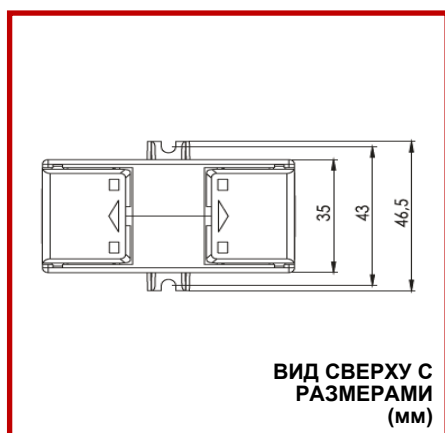

ДИАПАЗОН (5А вторичный)

ПЕРВИЧ. ТОК (А)	КЛАСС 1.0		КЛАСС 0.5		КЛАСС 0.5S	
	КОД	НАГРУЗКА (VA)	КОД	НАГРУЗКА (VA)	КОД	НАГРУЗКА (VA)
200	TK402005103	2,5	TK402005203	2,5	-	-
250	TK402505103	2,5	TK402505203	2,5	-	-
300	TK403005104	3,75	TK403005203	2,5	TK403005302	1.5
400	TK404005105	5	TK404005205	5	TK404005303	2.5
500	TK405005106	7,5	TK405005206	5	TK405005306	7,5
600	TK406005106	7,5	TK406005206	7,5	TK406005306	7,5
800	TK408005107	10	TK408005207	10	TK408005307	10