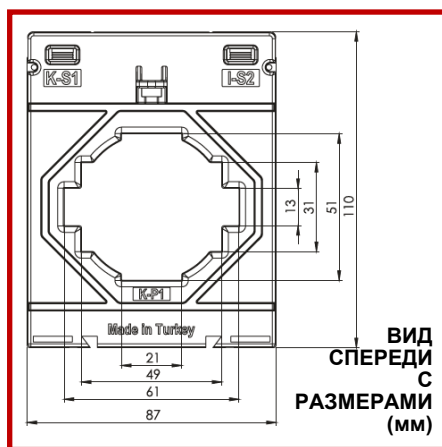

ВИД
СПЕРЕДИ
С
РАЗМЕРАМИ
(мм)