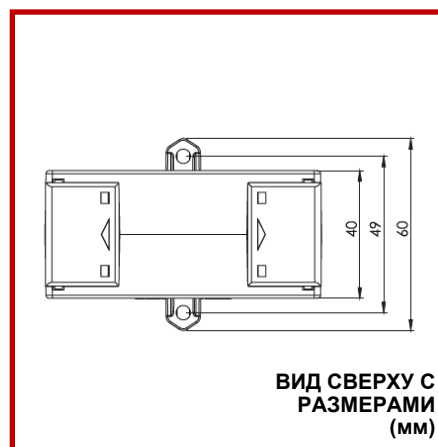

ВИД СВЕРХУ С
РАЗМЕРАМИ
(мм)

Архангельск (8182)63-90-72
Астана (7172)727-132
Астрахань (8512)99-46-04
Барнаул (3852)73-04-60
Белгород (4722)40-23-64
Брянск (4832)59-03-52
Владивосток (423)249-28-31
Волгоград (844)278-03-48
Вологда (8172)26-41-59
Воронеж (473)204-51-73
Екатеринбург (343)384-55-89
Иваново (4932)77-34-06

Ижевск (3412)26-03-58
Иркутск (395)279-98-46
Казань (843)206-01-48
Калининград (4012)72-03-81
Калуга (4842)92-23-67
Кемерово (3842)65-04-62
Киров (8332)68-02-04
Краснодар (861)203-40-90
Красноярск (391)204-63-61
Курск (4712)77-13-04
Липецк (4742)52-20-81
Киргизия (996)312-96-26-47

Магнитогорск (3519)55-03-13
Москва (495)268-04-70
Мурманск (8152)59-64-93
Набережные Челны (8552)20-53-41
Нижегород (831)429-08-12
Новокузнецк (3843)20-46-81
Новосибирск (383)227-86-73
Омск (3812)21-46-40
Орел (4862)44-53-42
Оренбург (3532)37-68-04
Пенза (8412)22-31-16
Казахстан (772)734-952-31

Пермь (342)205-81-47
Ростов-на-Дону (863)308-18-15
Рязань (4912)46-61-64
Самара (846)206-03-16
Санкт-Петербург (812)309-46-40
Саратов (845)249-38-78
Севастополь (8692)22-31-93
Симферополь (3652)67-13-56
Смоленск (4812)29-41-54
Сочи (862)225-72-31
Ставрополь (8652)20-65-13
Таджикистан (992)427-82-92-69

Сургут (3462)77-98-35
Тверь (4822)63-31-35
Томск (3822)98-41-53
Тула (4872)74-02-29
Тюмень (3452)66-21-18
Ульяновск (8422)24-23-59
Уфа (347)229-48-12
Хабаровск (4212)92-98-04
Челябинск (351)202-03-61
Череповец (8202)49-02-64
Ярославль (4852)69-52-93