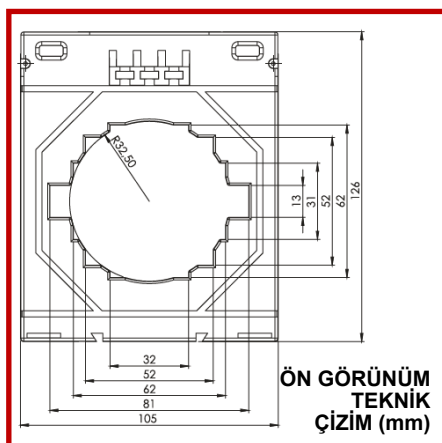

ДИАПАЗОН (5А вторичный)

ПЕРВИЧНЫЙ ТОК (А)	КЛАСС 1.0		КЛАСС 0.5		КЛАСС 0.5S	
	КОД	НАГРУЗКА (VA)	КОД	НАГРУЗКА (VA)	КОД	НАГРУЗКА (VA)
800	TK808005110	20	TK808005209	15	TK808005309	15
1000	TK8010005110	20	TK8010005209	15	TK8010005309	15
1200	TK8012005110	20	TK8012005210	20	TK8012005309	15
1250	TK8012505111	25	TK8012505211	25	TK8012505310	20
1500	TK8015005111	25	TK8015005211	25	TK8015005311	25
1600	TK8016005111	25	TK8016005211	25	TK8016005311	25
2000	TK8020005112	30	TK8020005211	25	TK8020005311	25