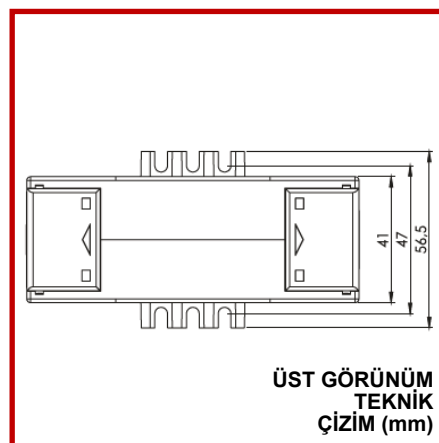

ДИАПАЗОН (5А вторичный)

ПЕРВИЧНЫЙ ТОК (А)	КЛАСС 1.0		КЛАСС 0.5		КЛАСС 0.5S	
	КОД	НАГРУЗКА (VA)	КОД	НАГРУЗКА (VA)	КОД	НАГРУЗКА (VA)
800	TK808005110	20	TK808005209	15	TK808005309	15
1000	TK8010005110	20	TK8010005209	15	TK8010005309	15
1200	TK8012005110	20	TK8012005210	20	TK8012005309	15
1250	TK8012505111	25	TK8012505211	25	TK8012505310	20
1500	TK8015005111	25	TK8015005211	25	TK8015005311	25
1600	TK8016005111	25	TK8016005211	25	TK8016005311	25
2000	TK8020005112	30	TK8020005211	25	TK8020005311	25