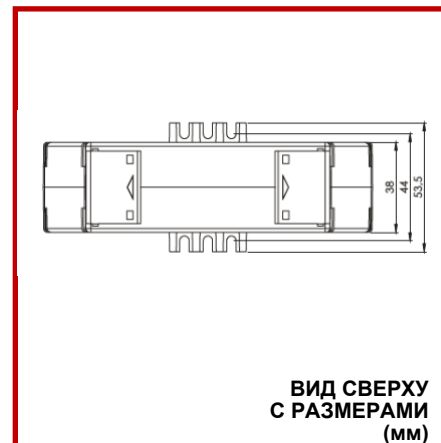

ДИАПАЗОН (5А вторичный)

ПЕРВИЧНЫЙ ТОК (А)	КЛАСС 1.0		КЛАСС 0.5		КЛАСС 0.5S	
	КОД	НАГРУЗКА (VA)	КОД	НАГРУЗКА (VA)	КОД	НАГРУЗКА (VA)
1000	TK10010005110	20	TK10010005209	15	TK10010005305	5
1200	TK10012005112	30	TK10012005211	25	TK10012005307	10
1250	TK10012505112	30	TK10012505211	25	TK10012505309	15
1500	TK10015005112	30	TK10015005211	25	TK10015005310	20
1600	TK10016005112	30	TK10016005211	25	TK10016005311	25
2000	TK10020005112	30	TK10020005212	30	TK10020005312	30
2500	TK10025005113	40	TK10025005213	40	TK10025005313	40
3000	TK10030005113	40	TK10030005213	40	TK10030005213	40
3200	TK10032005113	40	TK10032005213	40	TK10032005213	40
4000	TK10040005113	40	TK10040005213	40	TK10040005213	40