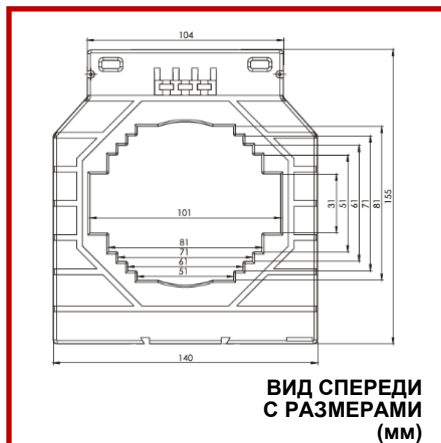

ДИАПАЗОН (5А вторичный)

ПЕРВИЧНЫЙ ТОК (А)	КЛАСС 1.0		КЛАСС 0.5		КЛАСС 0.5S	
	КОД	НАГРУЗКА (VA)	КОД	НАГРУЗКА (VA)	КОД	НАГРУЗКА (VA)
1000	TK10010005110	20	TK10010005209	15	TK10010005305	5
1200	TK10012005112	30	TK10012005211	25	TK10012005307	10
1250	TK10012505112	30	TK10012505211	25	TK10012505309	15
1500	TK10015005112	30	TK10015005211	25	TK10015005310	20
1600	TK10016005112	30	TK10016005211	25	TK10016005311	25
2000	TK10020005112	30	TK10020005212	30	TK10020005312	30
2500	TK10025005113	40	TK10025005213	40	TK10025005313	40
3000	TK10030005113	40	TK10030005213	40	TK10030005213	40
3200	TK10032005113	40	TK10032005213	40	TK10032005213	40
4000	TK10040005113	40	TK10040005213	40	TK10040005213	40