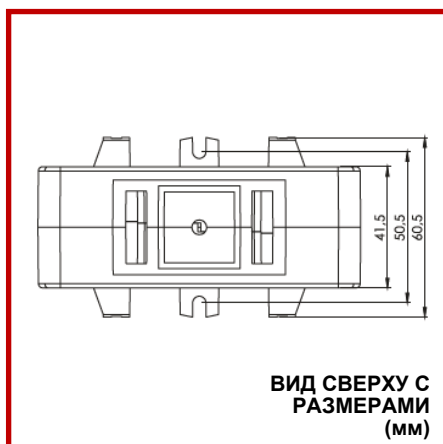

ВИД СВЕРХУ С
РАЗМЕРАМИ
(ММ)