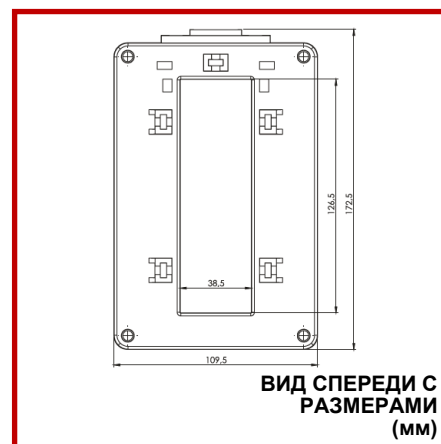

ВИД СПЕРЕДИ С
РАЗМЕРАМИ
(ММ)

Архангельск (8182)63-90-72
Астана (7172)727-132
Астрахань (8512)99-46-04
Барнаул (3852)73-04-60
Белгород (4722)40-23-64
Брянск (4832)59-03-52
Владивосток (423)249-28-31
Волгоград (844)278-03-48
Вологда (8172)26-41-59
Воронеж (473)204-51-73
Екатеринбург (343)384-55-89
Иваново (4932)77-34-06

Ижевск (3412)26-03-58
Иркутск (395)279-98-46
Казань (843)206-01-48
Калининград (4012)72-03-81
Калуга (4842)92-23-67
Кемерово (3842)65-04-62
Киров (8332)68-02-04
Краснодар (861)203-40-90
Красноярск (391)204-63-61
Курск (4712)77-13-04
Липецк (4742)52-20-81
Киргизия (996)312-96-26-47

Магнитогорск (3519)55-03-13
Москва (495)268-04-70
Мурманск (8152)59-64-93
Набережные Челны (8552)20-53-41
Нижний Новгород (831)429-08-12
Новокузнецк (3843)20-46-81
Новосибирск (383)227-86-73
Омск (3812)21-46-40
Орел (4862)44-53-42
Оренбург (3532)37-68-04
Пенза (8412)22-31-16
Казахстан (772)734-952-31

Пермь (342)205-81-47
Ростов-на-Дону (863)308-18-15
Рязань (4912)46-61-64
Самара (846)206-03-16
Санкт-Петербург (812)309-46-40
Саратов (845)249-38-78
Севастополь (8692)22-31-93
Симферополь (3652)67-13-56
Смоленск (4812)29-41-54
Сочи (862)225-72-31
Ставрополь (8652)20-65-13
Таджикистан (992)427-82-92-69

Сургут (3462)77-98-35
Тверь (4822)63-31-35
Томск (3822)98-41-53
Тула (4872)74-02-29
Тюмень (3452)66-21-18
Ульяновск (8422)24-23-59
Уфа (347)229-48-12
Хабаровск (4212)92-98-04
Челябинск (351)202-03-61
Череповец (8202)49-02-64
Ярославль (4852)69-52-93