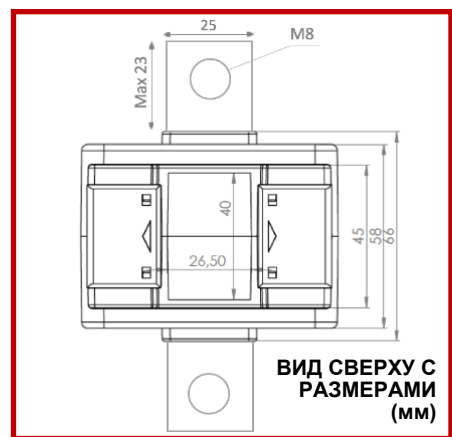

ВИД СВЕРХУ С РАЗМЕРАМИ (мм)

Архангельск (8182)63-90-72
Астана (7172)727-132
Астрахань (8512)99-46-04
Барнаул (3852)73-04-60
Белгород (4722)40-23-64
Брянск (4832)59-03-52
Владивосток (423)249-28-31
Волгоград (844)278-03-48
Вологда (8172)26-41-59
Воронеж (473)204-51-73
Екатеринбург (343)384-55-89
Иваново (4932)77-34-06