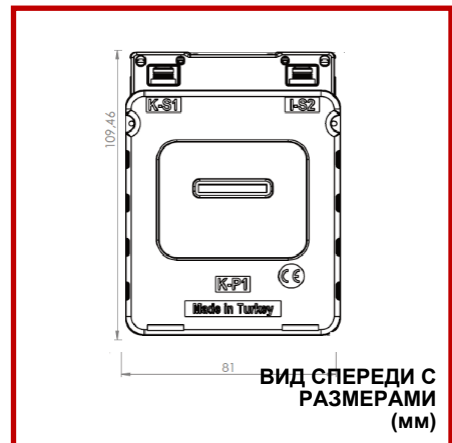

ТЕХНИЧЕСКИЕ ДАННЫЕ

Провод первичной обмотки	25 x 3 шина
t-устойчивость к кратковр. воздействию тока	$I_{th} = I_n \times 60$
t-устойчивость к постоянному воздействию тока	$I_d = 1 * I_n$

СЕРИЯ ВК

ВИД СПЕРЕДИ С РАЗМЕРАМИ (мм)