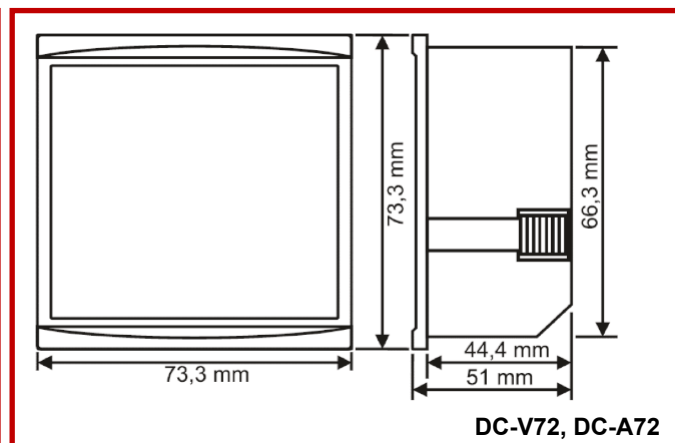

ЦИФРОВОЙ АМПЕРМЕТР И ВОЛЬТМЕТР ПОСТ. ТОКА (DC-A72, DC-V72)

ХАРАКТЕРИСТИКИ

Точность:	±2% (DC-V72) ±5% (DC-A72)
Окружающая температура :	-20 С ~ +55 С
Рабочая высота над уровнем моря	< 2000 м
Окружающая влажность (раб.):	15% - 95%
Масса:	0.22 кг максимум
Класс изоляции (Передняя панель):	IP41
Глубина:	44.7 мм (низкая глубина)
Размер отверстия в панели	68x68

ТЕХНИЧЕСКИЕ ДАННЫЕ

Рабочее напряжение (Un):	150-260VAC
Рабочая частота:	50 / 60 Hz
Рабочая мощность:	<6 VA
Диапазон входных измерений (DC-V72): Диапазон входных измерений (DC-A72):	1-300VDC 0.3mV - 70mV
Значения шунта (DC-A72):	10A- 910A (60mV)
Толщина провода:	1.5 мм²

DC-A72	Цифровой амперметр пост. тока 72 x 72
DC-V72	Цифровой вольтметр пост. тока 72 x 72

Архангельск (8182)63-90-72
Астана (7172)727-132
Астрахань (8512)99-46-04
Барнаул (3852)73-04-60
Белгород (4722)40-23-64
Брянск (4832)59-03-52
Владивосток (423)249-28-31
Волгоград (844)278-03-48
Вологда (8172)26-41-59
Воронеж (473)204-51-73
Екатеринбург (343)384-55-89
Иваново (4932)77-34-06

Ижевск (3412)26-03-58
Иркутск (395)279-98-46
Казань (843)206-01-48
Калининград (4012)72-03-81
Калуга (4842)92-23-67
Кемерово (3842)65-04-62
Киров (8332)68-02-04
Краснодар (861)203-40-90
Красноярск (391)204-63-61
Курск (4712)77-13-04
Липецк (4742)52-20-81
Киргизия (996)312-96-26-47

Магнитогорск (3519)55-03-13
Москва (495)268-04-70
Мурманск (8152)59-64-93
Набережные Челны (8552)20-53-41
Нижний Новгород (831)429-08-12
Новокузнецк (3843)20-46-81
Новосибирск (383)227-86-73
Омск (3812)21-46-40
Орел (4862)44-53-42
Оренбург (3532)37-68-04
Пенза (8412)22-31-16
Казахстан (772)734-952-31

Пермь (342)205-81-47
Ростов-на-Дону (863)308-18-15
Рязань (4912)46-61-64
Самара (846)206-03-16
Санкт-Петербург (812)309-46-40
Саратов (845)249-38-78
Севастополь (8692)22-31-93
Симферополь (3652)67-13-56
Смоленск (4812)29-41-54
Сочи (862)225-72-31
Ставрополь (8652)20-65-13
Таджикистан (992)427-82-92-69

Сургут (3462)77-98-35
Тверь (4822)63-31-35
Томск (3822)98-41-53
Тула (4872)74-02-29
Тюмень (3452)66-21-18
Ульяновск (8422)24-23-59
Уфа (347)229-48-12
Хабаровск (4212)92-98-04
Челябинск (351)202-03-61
Череповец (8202)49-02-64
Ярославль (4852)69-52-93