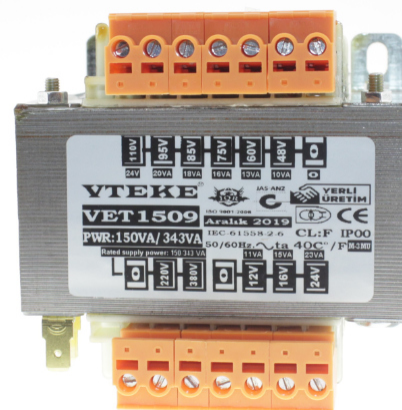

# УПРАВЛЯЮЩИЙ ТРАНСФОРМАТОР

VA	Первичное: 220V Вторичное: 12V	Первичное: 220V Вторичное: 24V	Первичное: 220V Вторичное: 24V-12V	Первичное: 220V Вторичное: 60V-48V-24V-12V
10	VEI1210	VEI2410	VEI4210	VEI6210
20	VEI1220	VEI2420	VEI4220	VEI6220
25	VEI1225	VEI2425	VEI4225	VEI6225
30	VEI1230	VEI2430	VEI4230	VEI6230
40	VEI1240	VEI2440	VEI4240	VEI6240
50	VEI1250	VEI2450	VEI4250	VEI6250
65	VEI1265	VEI2465	VEI4265	VEI6265
75	VEI1275	VEI2475	VEI4275	VEI6275
100	VEI12100	VEI24100	VEI42100	VEI62100
120	VEI12120	VEI24120	VEI42120	VEI62120
150	VEI12150	VEI24150	VEI42150	VEI62150
160	VEI12160	VEI24160	VEI42160	VEI62160
200	VEI12200	VEI24200	VEI42200	VEI62200
250	VEI12250	VEI24250	VEI42250	VEI62250
300	VEI12300	VEI24300	VEI42300	VEI62300
350	VEI12350	VEI24350	VEI42350	VEI62350
400	VEI12400	VEI24400	VEI42400	VEI62400
450	VEI12450	VEI24450	VEI42450	VEI62450
500	VEI12500	VEI24500	VEI42500	VEI62500
600	VEI12600	VEI24600	VEI42600	VEI62600
630	VEI12630	VEI24630	VEI42630	VEI62630
750	VEI12750	VEI24750	VEI42750	VEI62750
1000	VEI121000	VEI241000	VEI421000	VEI621000
1250	VEI121250	VEI241250	VEI421250	VEI621250
1500	VEI121500	VEI241500	VEI421500	VEI621500
1600	VEI121600	VEI241600	VEI421600	VEI621600
2000	VEI122000	VEI242000	VEI422000	VEI622000
2500	VEI122500	VEI242500	VEI422500	VEI622500
3000	VEI123000	VEI243000	VEI423000	VEI623000
4000	VEI124000	VEI244000	VEI424000	VEI624000
5000	VEI125000	VEI245000	VEI425000	VEI625000

Трансформатор лифта		
Код	VET1509	VET1005
Мощность:	150VA-343VA	100VA
Первичное:	220V-380V AC	220V-380V AC
Вторичное:	12V-16V-24V-48V-60V-75V-85V-95V-110V	12V-24V-36V-110V-220V

Архангельск (8182)63-90-72  
 Астана (7172)727-132  
 Астрахань (8512)99-46-04  
 Барнаул (3852)73-04-60  
 Белгород (4722)40-23-64  
 Брянск (4832)59-03-52  
 Владивосток (423)249-28-31  
 Волгоград (844)278-03-48  
 Вологда (8172)26-41-59  
 Воронеж (473)204-51-73  
 Екатеринбург (343)384-55-89  
 Иваново (4932)77-34-06