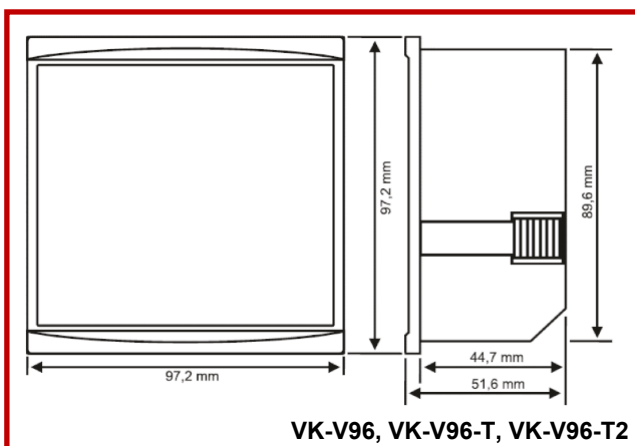

ТЕХНИЧЕСКИЕ ДАННЫЕ

Рабочее напряжение (Un):	150-260VAC
Рабочая частота:	1-400 Hz
Рабочая мощность:	<4 VA
Диапазон входных измерений:	0V-300V (доступны и другие варианты)
Толщина провода:	1.5 мм2

VK-V72	Цифровой вольтметр 72 x 72
VK-V96	Цифровой вольтметр 96 x 96
VK-V72-T	Цифровой вольтметр 3-ф, 72 x 72, селективный
VK-V96-T	Цифровой вольтметр 3-ф, 96 x 96, селективный
VK-V96-T2	Цифровой вольтметр 3-ф, 96 x 96, 3 дисплея

VK-V96, VK-V96-T, VK-V96-T2