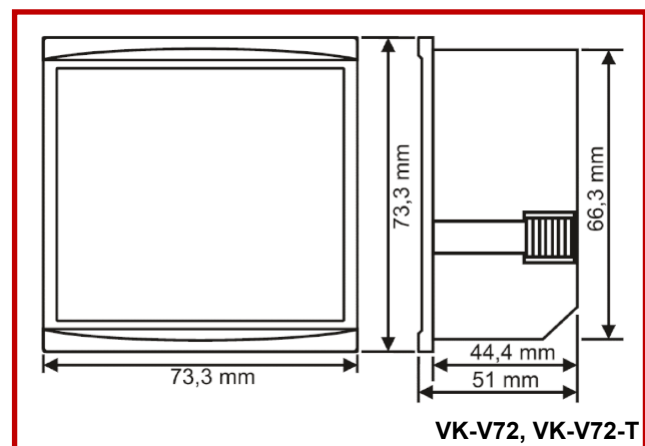

VK-V96, VK-V96-T, VK-V96-T2

VK-V72, VK-V72-T

Архангельск (8182)63-90-72
Астана (7172)727-132
Астрахань (8512)99-46-04
Барнаул (3852)73-04-60
Белгород (4722)40-23-64
Брянск (4832)59-03-52
Владивосток (423)249-28-31
Волгоград (844)278-03-48
Вологда (8172)26-41-59
Воронеж (473)204-51-73
Екатеринбург (343)384-55-89
Иваново (4932)77-34-06

Ижевск (3412)26-03-58
Иркутск (395)279-98-46
Казань (843)206-01-48
Калининград (4012)72-03-81
Калуга (4842)92-23-67
Кемерово (3842)65-04-62
Киров (8332)68-02-04
Краснодар (861)203-40-90
Красноярск (391)204-63-61
Курск (4712)77-13-04
Липецк (4742)52-20-81
Киргизия (996)312-96-26-47

Магнитогорск (3519)55-03-13
Москва (495)268-04-70
Нижний Новгород (831)429-08-12
Набережные Челны (8552)20-53-41
Новосибирск (383)227-86-73
Новокузнецк (3843)20-46-81
Омск (3812)21-46-40
Орел (4862)44-53-42
Оренбург (3532)37-68-04
Пенза (8412)22-31-16
Казахстан (772)734-952-31

Пермь (342)205-81-47
Ростов-на-Дону (863)308-18-15
Рязань (4912)46-61-64
Самара (846)206-03-16
Санкт-Петербург (812)309-46-40
Саратов (845)249-38-78
Севастополь (8692)22-31-93
Симферополь (3652)67-13-56
Смоленск (4812)29-41-54
Сочи (862)225-72-31
Ставрополь (8652)20-65-13
Таджикистан (992)427-82-92-69

Сургут (3462)77-98-35
Тверь (4822)63-31-35
Томск (3822)98-41-53
Тула (4872)74-02-29
Тюмень (3452)66-21-18
Ульяновск (8422)24-23-59
Уфа (347)229-48-12
Хабаровск (4212)92-98-04
Челябинск (351)202-03-61
Череповец (8202)49-02-64
Ярославль (4852)69-52-93